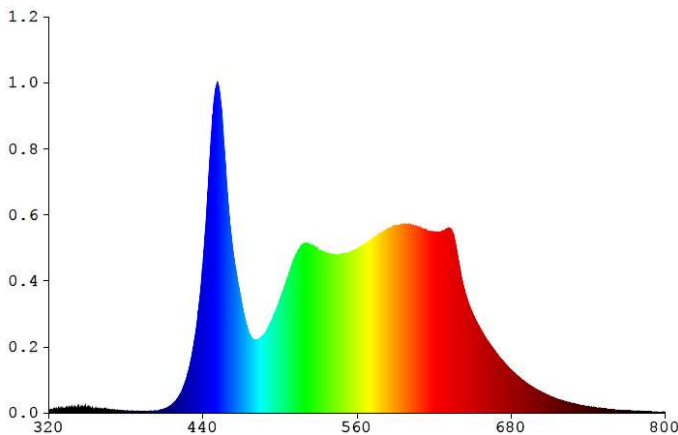

LED Beleuchtung für die Pflege von aquatischen Pflanzen

Lichtechnische Daten	Fresh 650	Fresh 750	Fresh 850	Fresh 1150	Fresh 1450
Lichtquelle	LED	LED	LED	LED	LED
Lichtstrom	2750 lm	2850 lm	3640 lm	4400 lm	5900 lm
Farbtemperatur	5000 K	5000 K	5000 K	5000 K	5000 K
Farbwiedergabeindex	93	93	93	93	93
Abstrahlwinkel	120°	120°	120°	120°	120°
PPF	41,1 µmol/s	43,9 µmol/s	53,8 µmol/s	67,4 µmol/s	72,4 µmol/s
PstLM ¹⁾	0,01	0,01	0,00	0,01	0,01
SVM ¹⁾	0,00	0,00	0,00	0,00	0,00
Energieeffizienzklasse ²⁾	-	-	-	-	-
Dimmbar ³⁾	Ja	Ja	Ja	Ja	Ja
¹⁾ Bei Verwendung des folgenden DRV2	DRV2 24W ArtNr.: 00012990	DRV2 36W ArtNr.: 00012991	DRV2 36W ArtNr.: 00012991	DRV2 48W ArtNr.: 00012992	DRV2 Set 60W ArtNr.: 00013503
²⁾ Nicht erforderlich, da die Leuchten eine photosynthetische Effizienz > 1,2 µmol/J haben und zur Pflege von aquatischen Pflanzen bestimmt sind.					
³⁾ Steuerbar via separat erhältlichem SolarStinger CON1 (ArtNr.: 00011561)					

Allgemeine Daten	Fresh 650	Fresh 750	Fresh 850	Fresh 1150	Fresh 1450
ArtNr.:	00013682	00013683	00013684	00013687	00013689
Gewicht	530 g	600 g	670 g	860 g	1060 g
Länge	650 mm	750 mm	850 mm	1150 mm	1450 mm
Breite	49 mm	49 mm	49 mm	49 mm	49 mm
Höhe	15 mm	15 mm	15 mm	15 mm	15 mm
Farbe	schwarz	schwarz	schwarz	schwarz	schwarz
Kabellänge	1,8 m	1,8 m	1,8 m	1,8 m	1,8 m