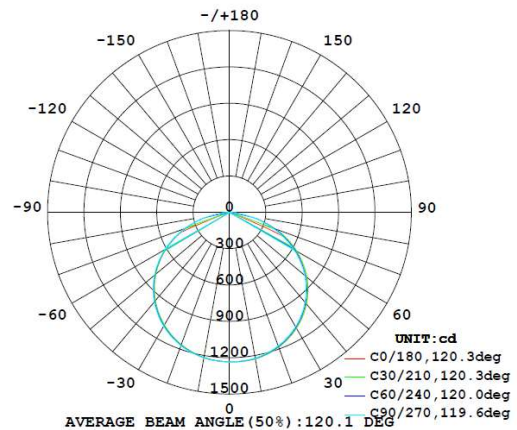

LED Beleuchtung für die Pflege von aquatischen Pflanzen

Lichtechnische Daten	Fresh 650	Fresh 750	Fresh 850	Fresh 1150	Fresh 1450
Lichtquelle	LED	LED	LED	LED	LED
Lichtstrom	2750 lm	2850 lm	3640 lm	4400 lm	5900 lm
Farbtemperatur	5000 K	5000 K	5000 K	5000 K	5000 K
Farbwiedergabeindex	93	93	93	93	93
Abstrahlwinkel	120°	120°	120°	120°	120°
PPF	41,1 µmol/s	43,9 µmol/s	53,8 µmol/s	67,4 µmol/s	72,4 µmol/s
PstLM ¹⁾	0,01	0,01	0,00	0,01	0,01
SVM ¹⁾	0,00	0,00	0,00	0,00	0,00
Energieeffizienzklasse ²⁾	-	-	-	-	-
Dimmbar ³⁾	Ja	Ja	Ja	Ja	Ja
¹⁾ Bei Verwendung des folgenden DRV2	DRV2 24W ArtNr.: 00012990	DRV2 36W ArtNr.: 00012991	DRV2 36W ArtNr.: 00012991	DRV2 48W ArtNr.: 00012992	DRV2 Set 60W ArtNr.: 00013503
²⁾ Nicht erforderlich, da die Leuchten eine photosynthetische Effizienz > 1,2 µmol/J haben und zur Pflege von aquatischen Pflanzen bestimmt sind.					
³⁾ Steuerbar via separat erhältlichem SolarStinger CON1 (ArtNr.: 00011561)					

Allgemeine Daten	Fresh 650	Fresh 750	Fresh 850	Fresh 1150	Fresh 1450
ArtNr.:	00013682	00013683	00013684	00013687	00013689
Gewicht	530 g	600 g	670 g	860 g	1060 g
Länge	650 mm	750 mm	850 mm	1150 mm	1450 mm
Breite	49 mm	49 mm	49 mm	49 mm	49 mm
Höhe	15 mm	15 mm	15 mm	15 mm	15 mm
Farbe	schwarz	schwarz	schwarz	schwarz	schwarz
Kabellänge	1,8 m	1,8 m	1,8 m	1,8 m	1,8 m