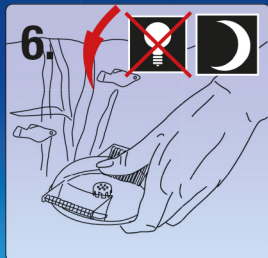

LimCollect II

JBL

Anwendung / Use:

nur Nachts anwenden
use only at night