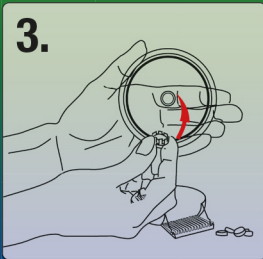

LimCollect II

JBL

Anwendung / Use:

nur Nachts anwenden
use only at night