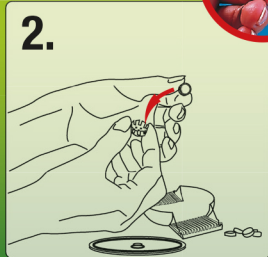

LimCollect II

JBL

Anwendung / Use:

nur Nachts anwenden
use only at night