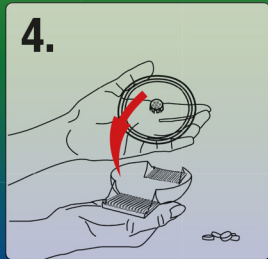

LimCollect II

JBL

Anwendung / Use:

nur Nachts anwenden
use only at night