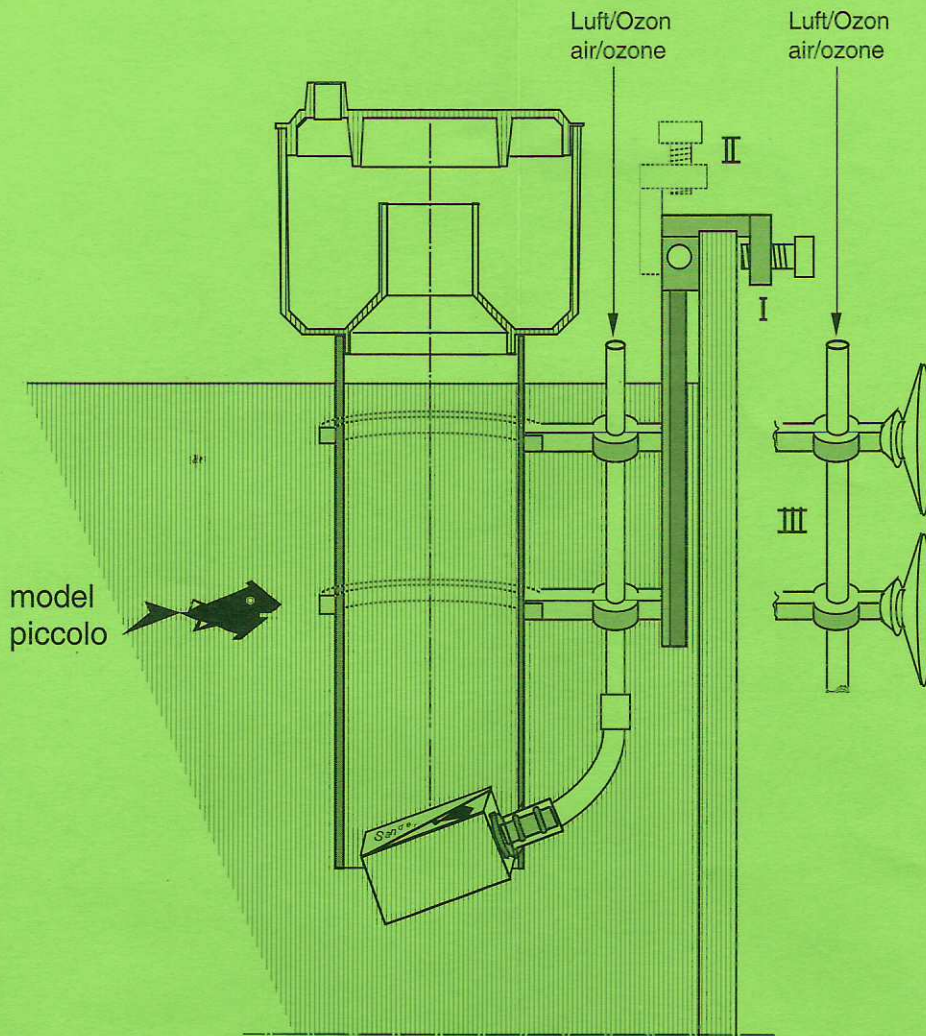

Eiweißabschäumer
Protein Skimmer
Schiumatoio di Proteine
Ecumeur d'albumines
Espumador de Proteinas

model piccolo

Artikel 2.10

Erwin Sander

Elektroapparatebau GmbH
Am Osterberg 22 D-31311 Uetze-Eltze

Tel.: ++49.5173.971-0
Fax: ++49.5173.888